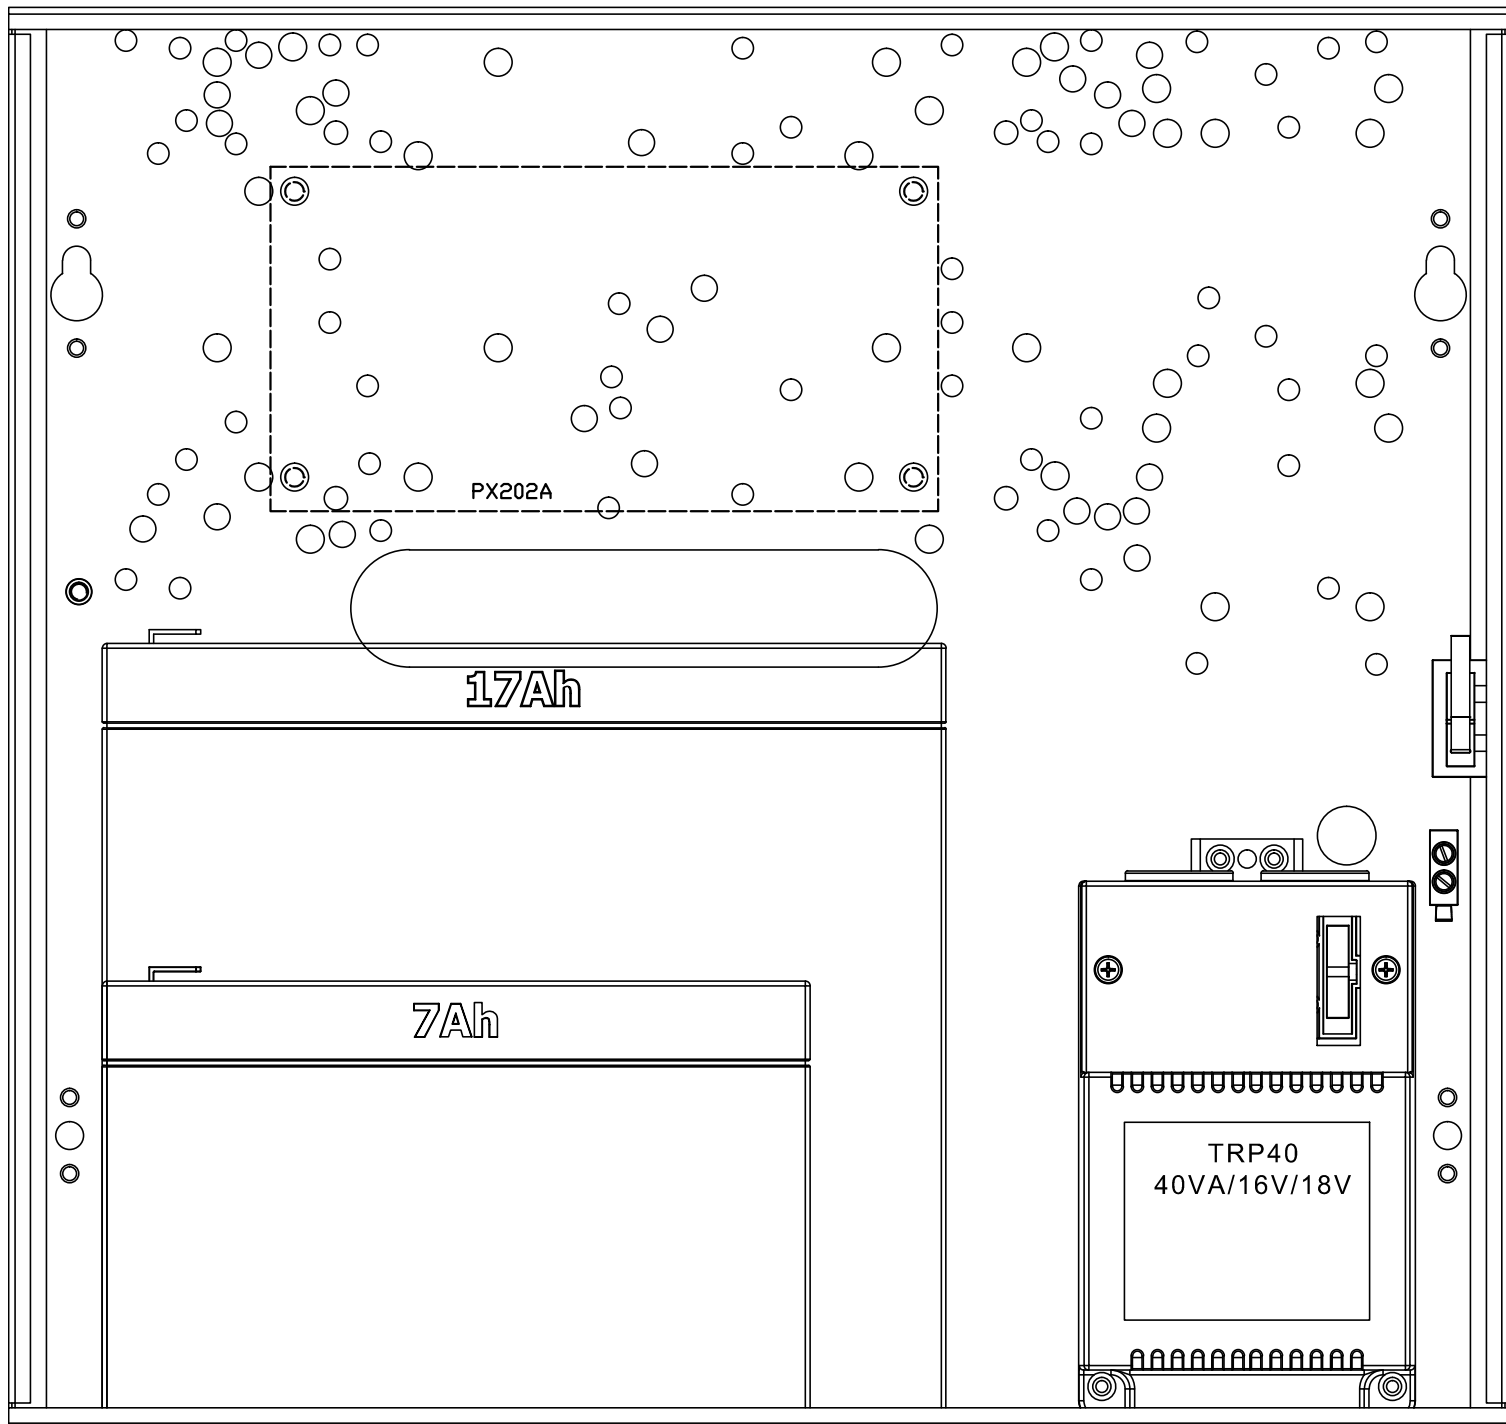

AWO220 - 17/TRP40/DSPR/S

EBS